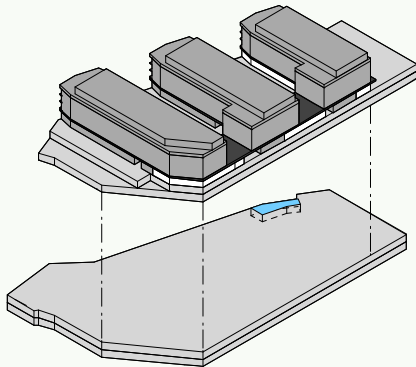

BÂTIMENT 1

Dépôt B1.S1.S.D1

Surface 53m²
Hauteur sous plafond 2.96m
Accès Escalier GA.1, Parking S1

ECHELLE 1:200

0 1m 5m
5mm = 1m