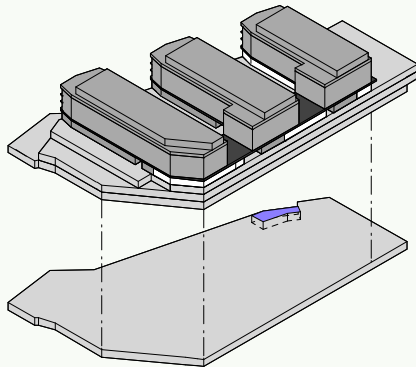

BÂTIMENT 1

Dépôt B1.S2.S.D1

Surface 53m²
Hauteur sous plafond 2.69m
Accès Escalier GA.1, Parking S2

ECHELLE 1:200

0 1m 5m
5mm = 1m