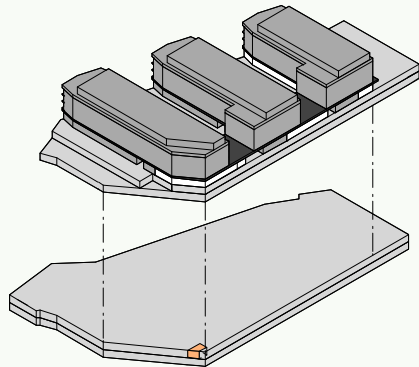

# BÂTIMENT 3

## Dépôt B3.S1.N.D1

Surface 53m<sup>2</sup>  
Hauteur sous plafond 2.96m  
Accès Parking S1

ECHELLE 1:200

0 1m 5m  
5mm = 1m