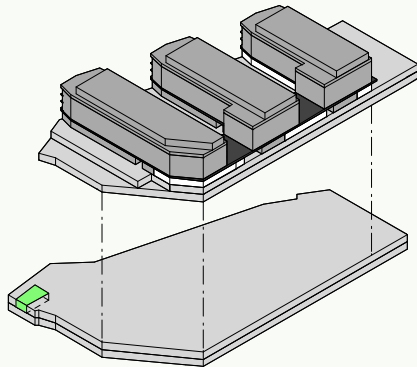

# BÂTIMENT 3

## Dépôt B3.S1.S.D2

Surface 53m<sup>2</sup>  
Hauteur sous plafond 2.96m / variable (sous rampe de parking)  
Accès Escalier GA.3, Parking S1

ECHELLE 1:200

0 1m 5m  
5mm = 1m