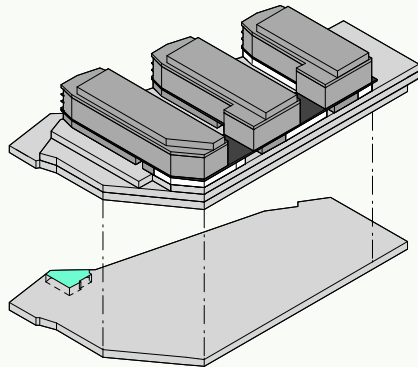

BÂTIMENT 3

Dépôt B3.S2.S.D2

Surface 88m²
Hauteur sous plafond 2.69m
Accès GA.3, Parking S2

ECHELLE 1:200

0 1m 5m
5mm = 1m